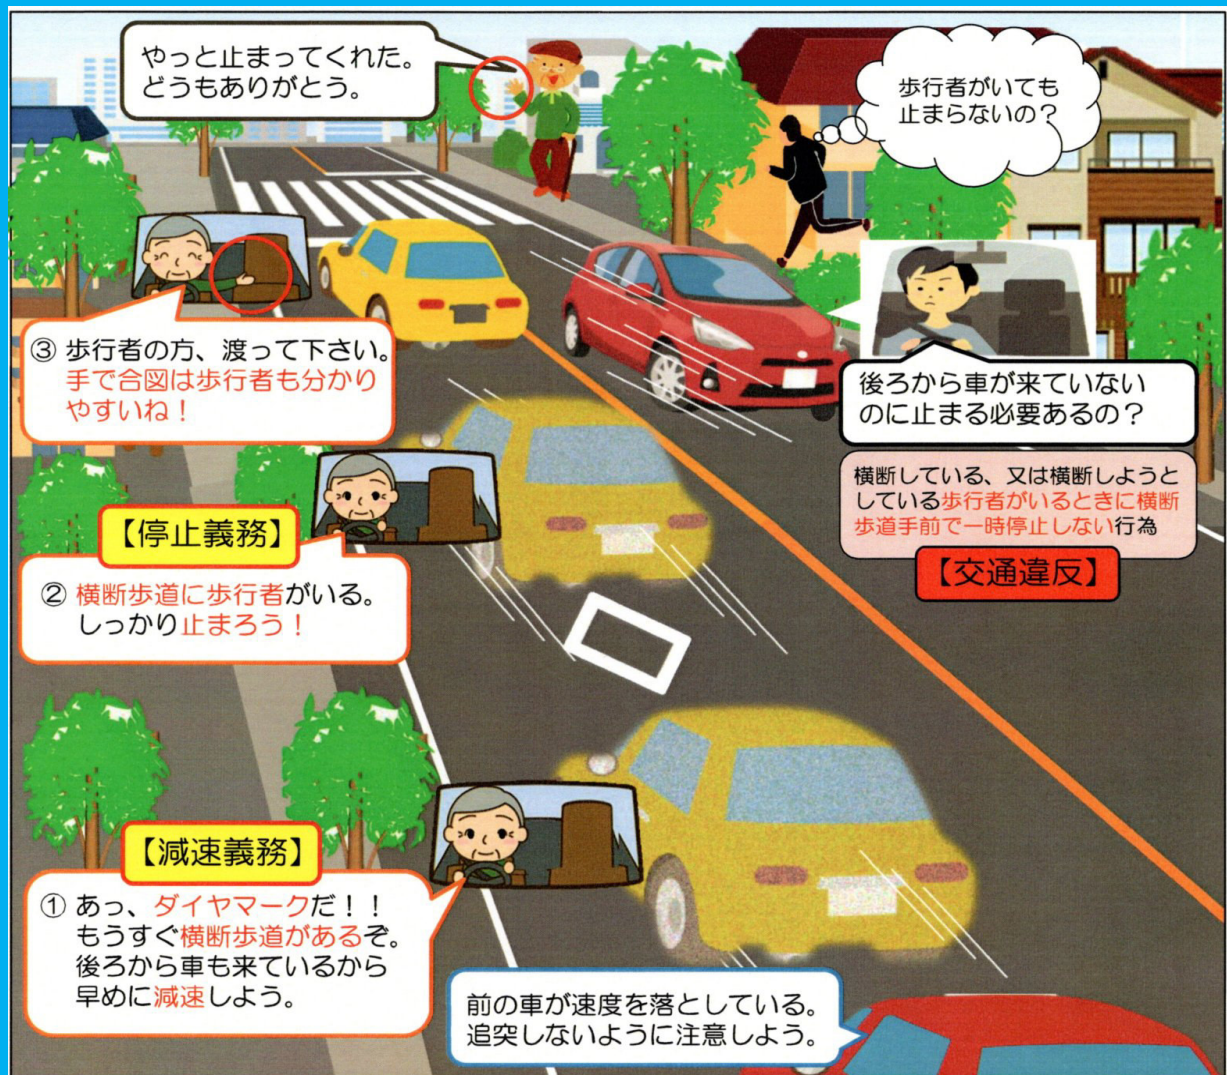

今年は、梅雨入りしたとたん天気の良い日が続いています。
しかし、このシーズンの雨天の日は、大雨になることが多いので、
雨天時の運転には十分注意を払いましょう。
また、新型コロナウイルスの変異株による感染が拡大しています
ので、感染予防も気を緩めることなく実施しましょう！

ドライバーは、歩行者ファースト運転を!!

※ 横断歩行者の通行を妨害する行為は交通違反!

横断歩道に歩者がいるときは必ず一時停止!

- ・自分が停止しても対向車が止まらず危ないから
- ・後続車がなく、自分が通過すれば渡れるから

などは、横断歩道で停止しない理由にはなりません!!